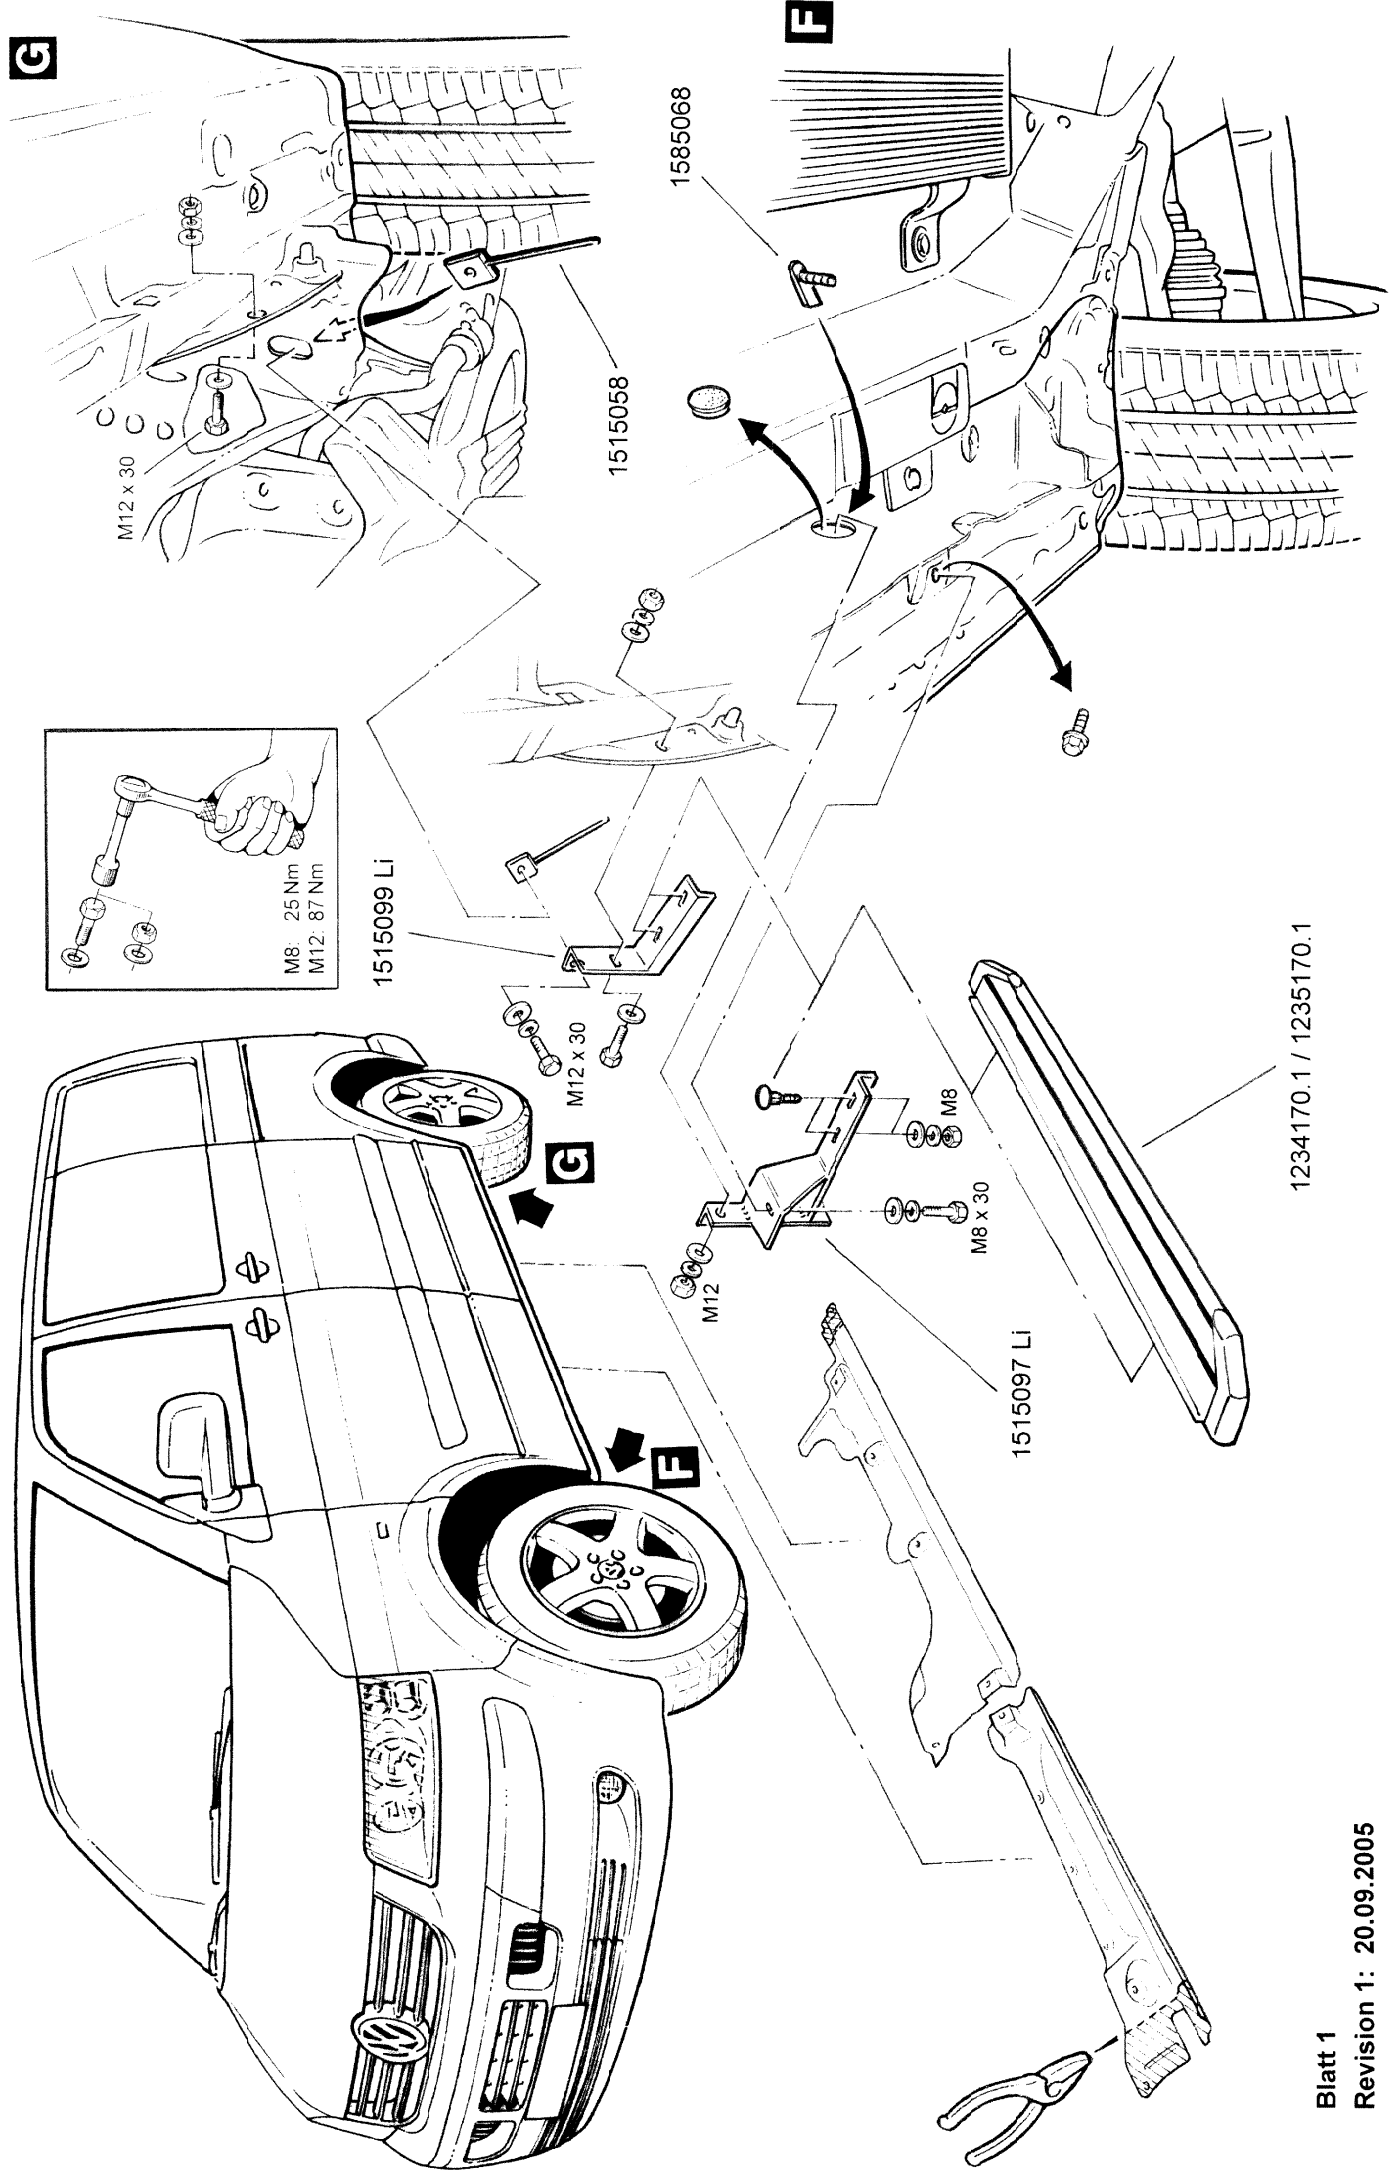

Lieferumfang: Montagesatz 1519070

<u>Anzahl</u>	<u>Bezeichnung</u>	<u>Art.-Nr.</u>
1 St.	Trittbretthalter vorne rechts	1515096
1 St.	Trittbretthalter vorne links	1515097
1 St.	Trittbretthalter hinten rechts	1515098
1 St.	Trittbretthalter hinten links	1515099
1 St.	Montageschraube M8	1515156
2 St.	Montageschraube M12	1585068
2 St.	Montagemutter M12	1515058

<u>Normteile:</u>	<u>Anzahl</u>	<u>Bezeichnung</u>	<u>DIN-Nr.</u>
	1 St.	Sechskantschraube M8 x 30	933 Zn
	4 St.	Sechskantschraube M12 x 30	933 Zn
	9 St.	Sechskantmutter M8	934 Zn
	4 St.	Sechskantmutter M12	934 Zn
	10 St.	Scheibe Ø 8,4	9021 Zn
	4 St.	Scheibe Ø 13	125 Zn
	4 St.	Scheibe Ø 13	9021 Zn
	10 St.	Federring Ø 8	127 Zn
	6 St.	Federring Ø 12	127 Zn

<u>Lieferumfang:</u>	<u>Anzahl</u>	<u>Bezeichnung</u>	<u>Art.-Nr.</u>
	1 St.	Auftritt kompl.	1234170.1 / 1235170.1
	1 St.	Montagesatz	1519170

Lieferumfang: Montagesatz 1519170

<u>Anzahl</u>	<u>Bezeichnung</u>	<u>Art.-Nr.</u>
1 St.	Trittbretthalter vorne rechts	1515096
1 St.	Trittbretthalter hinten rechts	1515098
1 St.	Montageschraube M8	1515156
1 St.	Montageschraube M12	1585068
1 St.	Montagemutter M12	1515058

<u>Normteile:</u>	<u>Anzahl</u>	<u>Bezeichnung</u>	<u>DIN-Nr.</u>
	2 St.	Sechskantschraube M12 x 30	933 Zn
	5 St.	Sechskantmutter M8	934 Zn
	2 St.	Sechskantmutter M12	934 Zn
	5 St.	Scheibe Ø 8,4	9021 Zn
	2 St.	Scheibe Ø 13	125 Zn
	2 St.	Scheibe Ø 13	9021 Zn
	5 St.	Federring Ø 8	127 Zn
	3 St.	Federring Ø 12	127 Zn