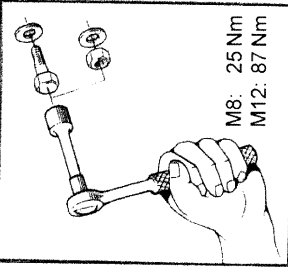

Blatt 2
Revision 1: 20.09.2005

Trittbrett STEP 3 / STEP 1
Montagesatz
Trittbrett STEP 3 / STEP 1 Inur rechts! Edelstahl poliert / Alu schwarz lackiert
Montagesatz
1514070 / 1515070
1519070
1514170 / 1515170
1519170

MONTAGEANLEITUNG
VW Transporter
Modell 2004

ANTEC Fahrzeugtechnik GmbH
Herrschinger Str. 54, D-82266 Inning
Tel. +49 (0 8143) - 93 20 0
Fax. +49 (0 8143) - 93 20 49