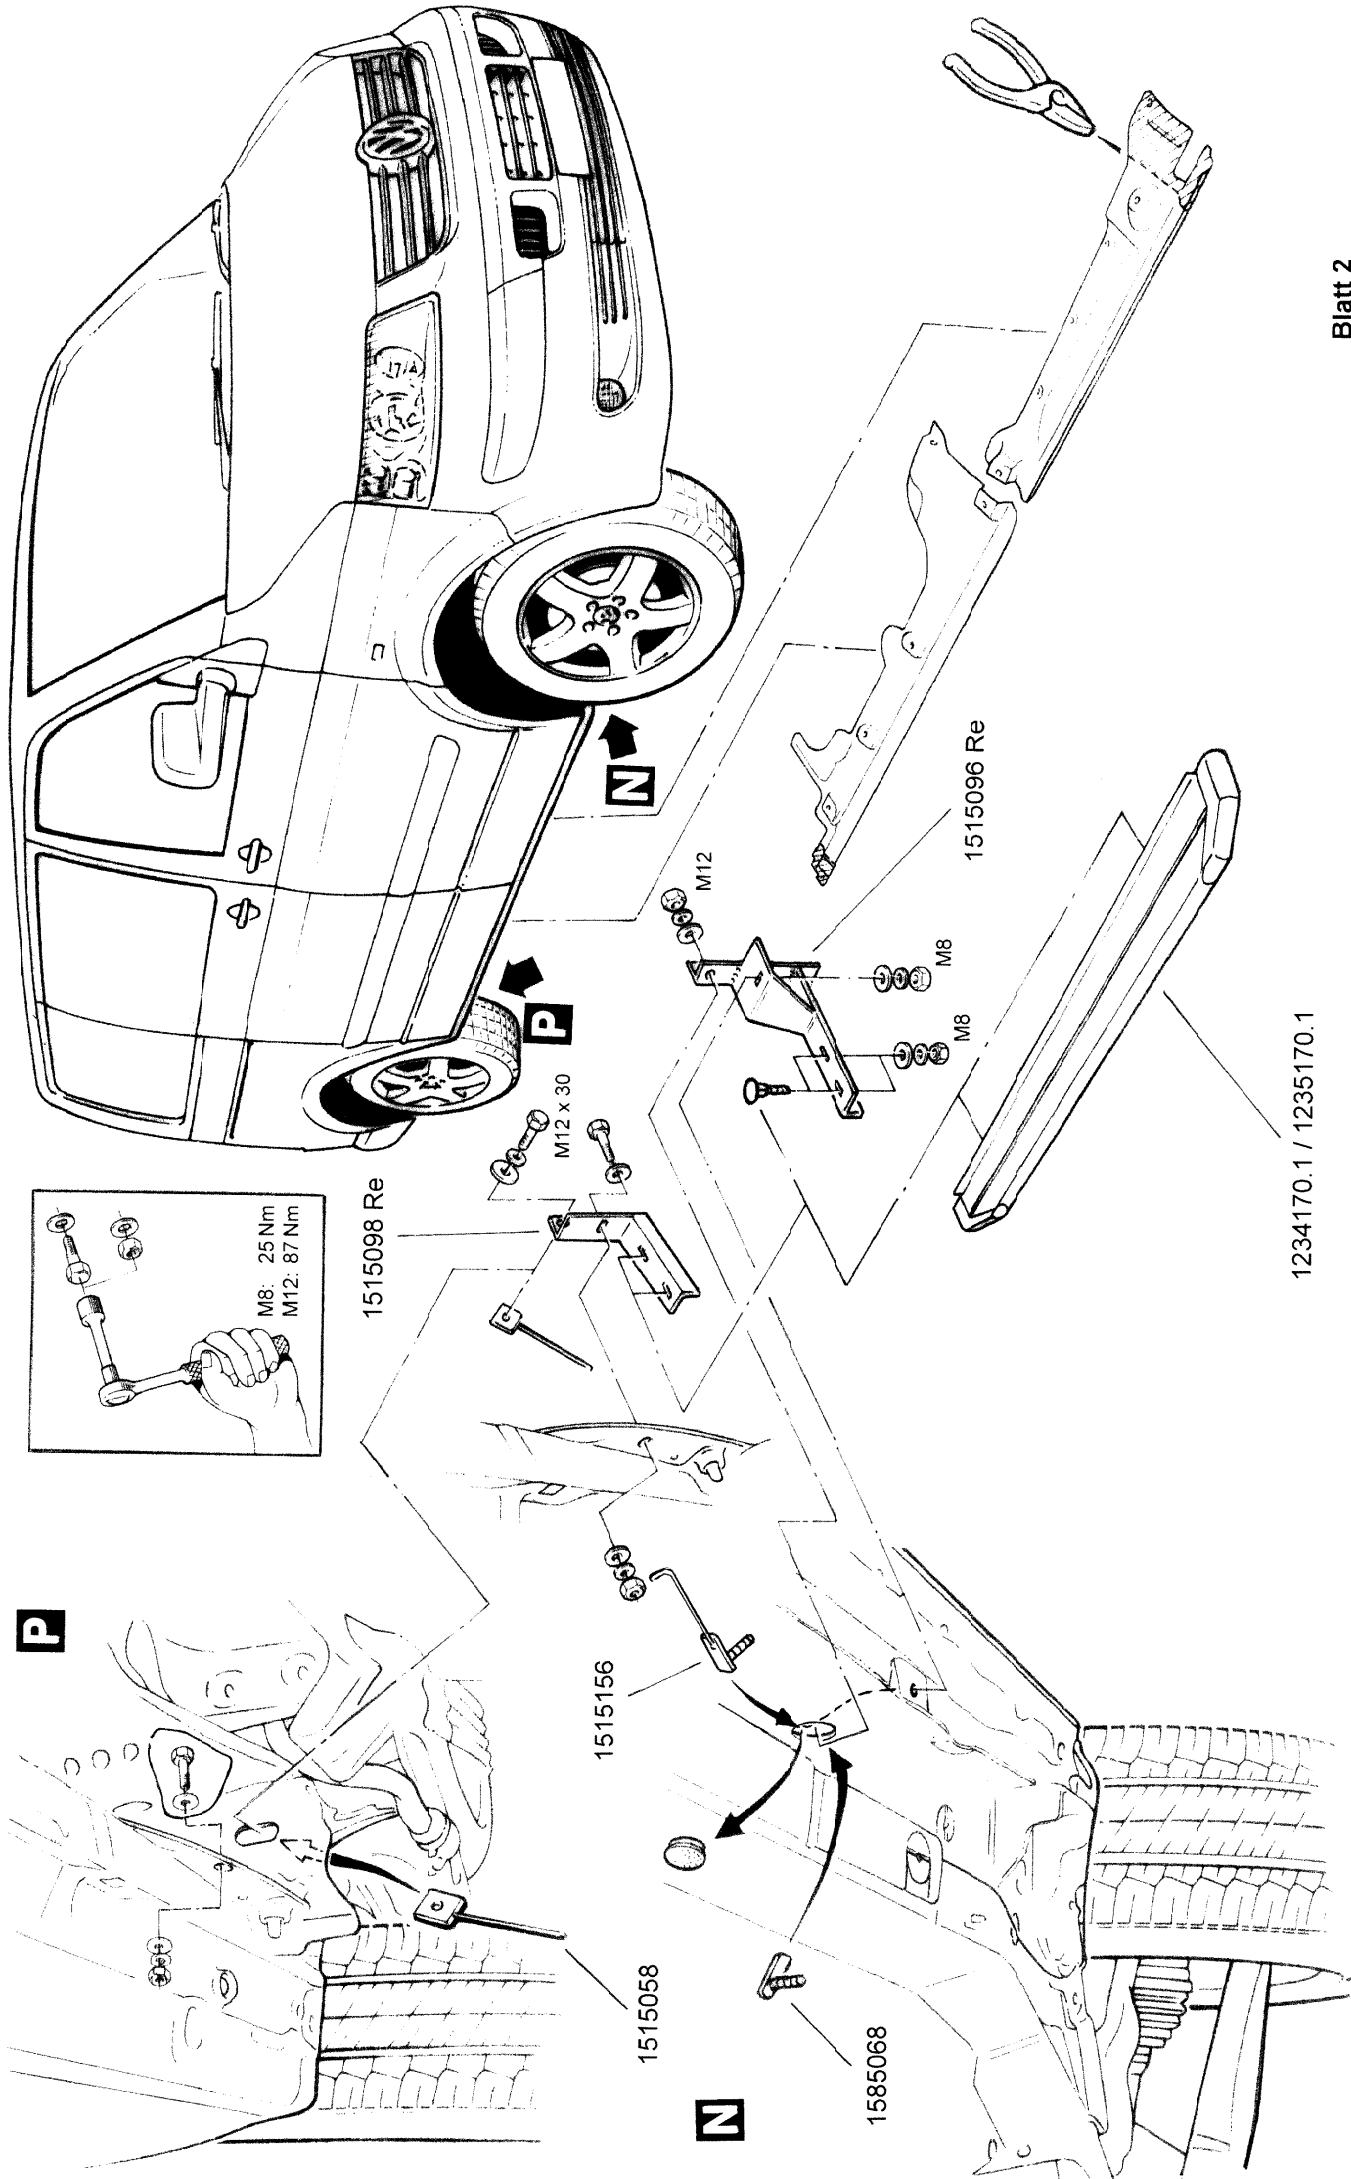

Blatt 2
Revision 1: 20.09.2005

Trittbrett STEP 3 / STEP 1
Montagesatz
Trittbrett STEP 3 / STEP 1 Inur rechts! Edelstahl poliert / Alu schwarz lackiert
Montagesatz
1514070 / 1515070
1519070
1514170 / 1515170
1519170

MONTAGEANLEITUNG
VW Transporter
Modell 2004

ANTEC Fahrzeugtechnik GmbH
Herrschinger Str. 54, D-82266 Inning
Tel. +49 (0 8143) - 93 20 0
Fax. +49 (0 8143) - 93 20 49