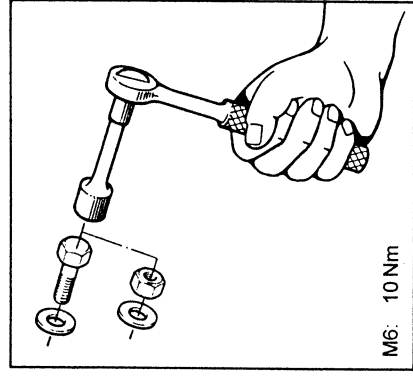

			<u>Art.-Nr.</u>	<u>Kunden-Nr.</u>
Toyota Land Cruiser J12 Modell 2003	Flankenschutzrohr gebogen kurz (3-Türer)	Edelstahl poliert	1764050	TOY 692 096
		Stahl schwarz	1765050	-----
	Flankenschutzrohr gebogen lang (5-Türer)	Edelstahl poliert	1764051	TOY 692 097
		Stahl schwarz	1765051	-----
	Flankenschutzrohr gerade kurz (3-Türer)	Edelstahl poliert	1764052	-----
		Stahl schwarz	1765052	-----
	Flankenschutzrohr gerade lang (5-Türer)	Edelstahl poliert	1764053	-----
		Stahl schwarz	1765053	-----

Lieferumfang:

<u>Anzahl</u>	<u>Bezeichnung</u>	<u>Art.-Nr.</u>
1 St.	Flankenschutzrohr gebogen kurz rechts	1764050.1 / 1765050.1
1 St.	Flankenschutzrohr gebogen kurz links	1764050.2 / 1765050.2
	<b>oder</b>	
1 St.	Flankenschutzrohr gebogen lang rechts	1764051.1 / 1765051.1
1 St.	Flankenschutzrohr gebogen lang links	1764051.2 / 1765051.2
	<b>oder</b>	
1 St.	Flankenschutzrohr gerade kurz rechts	1764052.1 / 1765052.1
1 St.	Flankenschutzrohr gerade kurz links	1764052.2 / 1765052.2
	<b>oder</b>	
1 St.	Flankenschutzrohr gerade lang rechts	1764053.1 / 1765053.1
1 St.	Flankenschutzrohr gerade lang links	1764053.2 / 1765053.2

Normteile:

<u>Anzahl</u>	<u>Bezeichnung</u>	<u>DIN-Nr.</u>
12 St.	Sechskantschraube M6 x 25	933 A2
12 St.	Scheibe Ø 6,4	9021 A2
12 St.	Federring Ø 6	127 A2

**E**

M6: 10 Nm

**E**

M6 x 25

- 1764050.1 / 1765050.1 Re
- 1764050.2 / 1765050.2 Li
- 1764051.1 / 1765051.1 Re
- 1764051.2 / 1765051.2 Li
- 1764052.1 / 1765052.1 Re
- 1764052.2 / 1765052.2 Li
- 1764053.1 / 1765053.1 Re
- 1764053.2 / 1765053.2 Li