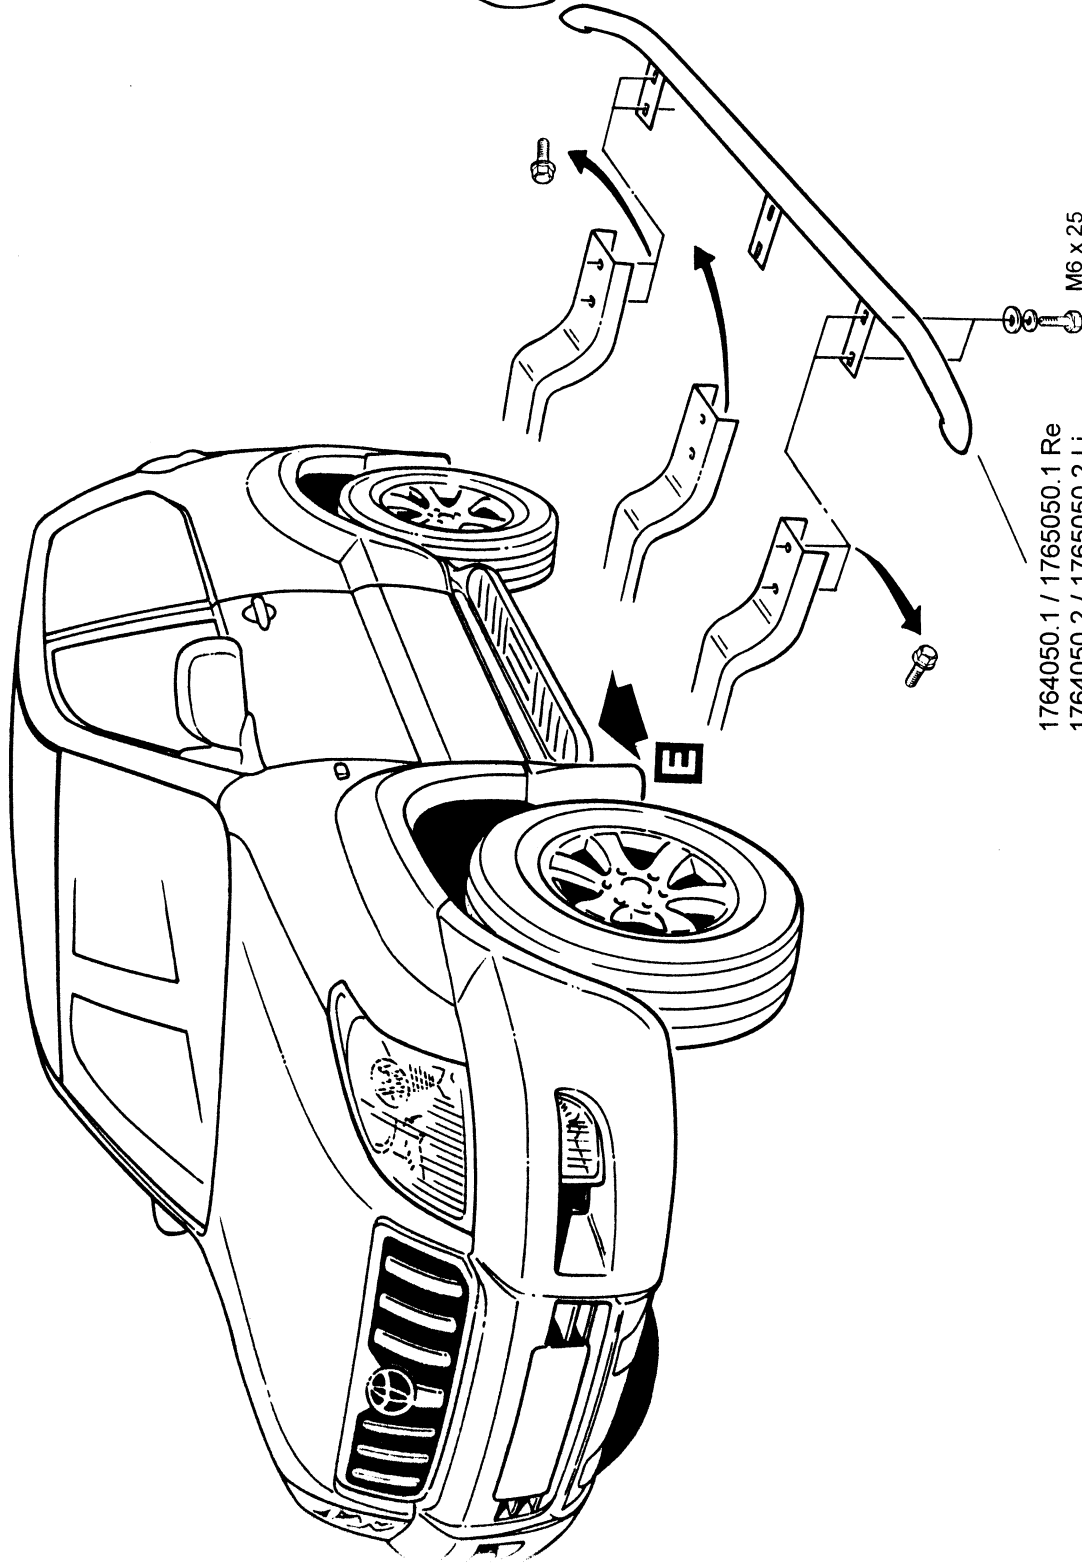

Lieferumfang:

<u>Anzahl</u>	<u>Bezeichnung</u>	<u>Art.-Nr.</u>
1 St.	Flankenschutzrohr gebogen kurz rechts	1764050.1 / 1765050.1
1 St.	Flankenschutzrohr gebogen kurz links	1764050.2 / 1765050.2
	<b>oder</b>	
1 St.	Flankenschutzrohr gebogen lang rechts	1764051.1 / 1765051.1
1 St.	Flankenschutzrohr gebogen lang links	1764051.2 / 1765051.2
	<b>oder</b>	
1 St.	Flankenschutzrohr gerade kurz rechts	1764052.1 / 1765052.1
1 St.	Flankenschutzrohr gerade kurz links	1764052.2 / 1765052.2
	<b>oder</b>	
1 St.	Flankenschutzrohr gerade lang rechts	1764053.1 / 1765053.1
1 St.	Flankenschutzrohr gerade lang links	1764053.2 / 1765053.2

Normteile:

<u>Anzahl</u>	<u>Bezeichnung</u>	<u>DIN-Nr.</u>
12 St.	Sechskantschraube M6 x 25	933 A2
12 St.	Scheibe Ø 6,4	9021 A2
12 St.	Federring Ø 6	127 A2

**E**

M6: 10 Nm

**E**

M6 x 25

- 1764050.1 / 1765050.1 Re
- 1764050.2 / 1765050.2 Li
- 1764051.1 / 1765051.1 Re
- 1764051.2 / 1765051.2 Li
- 1764052.1 / 1765052.1 Re
- 1764052.2 / 1765052.2 Li
- 1764053.1 / 1765053.1 Re
- 1764053.2 / 1765053.2 Li

Flankenschutzrohr gebogen kurz (3-Türer)  
 Flankenschutzrohr gebogen lang (5-Türer)  
 Flankenschutzrohr gerade kurz (3-Türer)  
 Flankenschutzrohr gerade lang (5-Türer)

Edelstahl / Stahl schwarz  
 Edelstahl / Stahl schwarz  
 Edelstahl / Stahl schwarz  
 Edelstahl / Stahl schwarz