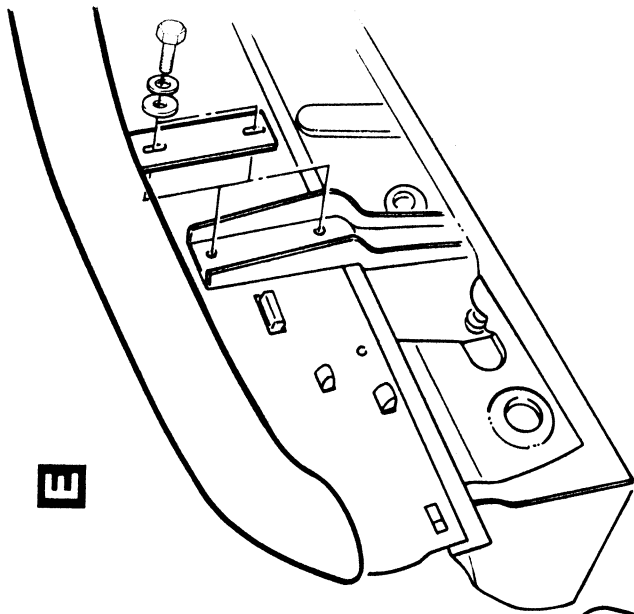

			<u>Art.-Nr.</u>	<u>Kunden-Nr.</u>
Toyota Land Cruiser J12 Modell 2003	Flankenschutzrohr gebogen kurz (3-Türer)	Edelstahl poliert	1764050	TOY 692 096
		Stahl schwarz	1765050	-----
	Flankenschutzrohr gebogen lang (5-Türer)	Edelstahl poliert	1764051	TOY 692 097
		Stahl schwarz	1765051	-----
	Flankenschutzrohr gerade kurz (3-Türer)	Edelstahl poliert	1764052	-----
		Stahl schwarz	1765052	-----
	Flankenschutzrohr gerade lang (5-Türer)	Edelstahl poliert	1764053	-----
		Stahl schwarz	1765053	-----

Lieferumfang:

<u>Anzahl</u>	<u>Bezeichnung</u>	<u>Art.-Nr.</u>
1 St.	Flankenschutzrohr gebogen kurz rechts	1764050.1 / 1765050.1
1 St.	Flankenschutzrohr gebogen kurz links	1764050.2 / 1765050.2
	<b>oder</b>	
1 St.	Flankenschutzrohr gebogen lang rechts	1764051.1 / 1765051.1
1 St.	Flankenschutzrohr gebogen lang links	1764051.2 / 1765051.2
	<b>oder</b>	
1 St.	Flankenschutzrohr gerade kurz rechts	1764052.1 / 1765052.1
1 St.	Flankenschutzrohr gerade kurz links	1764052.2 / 1765052.2
	<b>oder</b>	
1 St.	Flankenschutzrohr gerade lang rechts	1764053.1 / 1765053.1
1 St.	Flankenschutzrohr gerade lang links	1764053.2 / 1765053.2

Normteile:

<u>Anzahl</u>	<u>Bezeichnung</u>	<u>DIN-Nr.</u>
12 St.	Sechskantschraube M6 x 25	933 A2
12 St.	Scheibe Ø 6,4	9021 A2
12 St.	Federring Ø 6	127 A2

**E**

M6: 10 Nm

**E**

M6 x 25

- 1764050.1 / 1765050.1 Re
- 1764050.2 / 1765050.2 Li
- 1764051.1 / 1765051.1 Re
- 1764051.2 / 1765051.2 Li
- 1764052.1 / 1765052.1 Re
- 1764052.2 / 1765052.2 Li
- 1764053.1 / 1765053.1 Re
- 1764053.2 / 1765053.2 Li